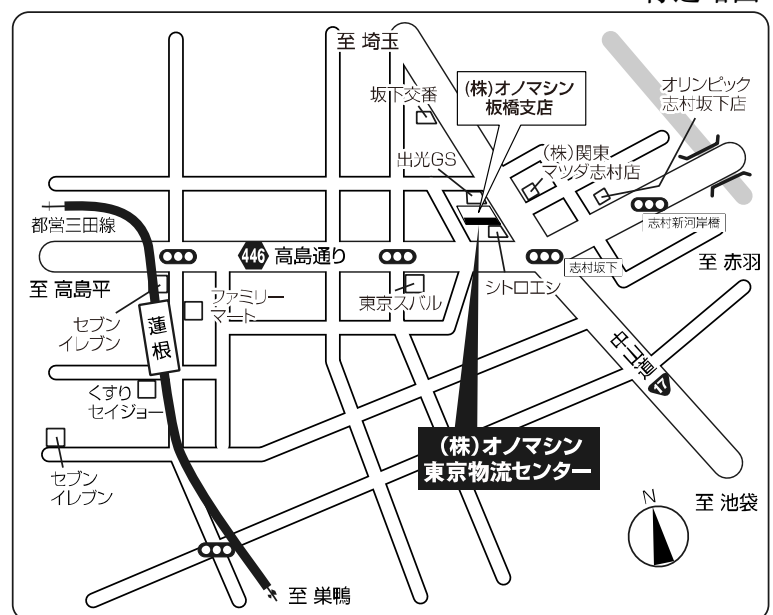

板橋支店TEL

(03)-5994-5041

板橋支店FAX

(03)-5994-5040

付近略図

蓮根駅より 徒歩10分